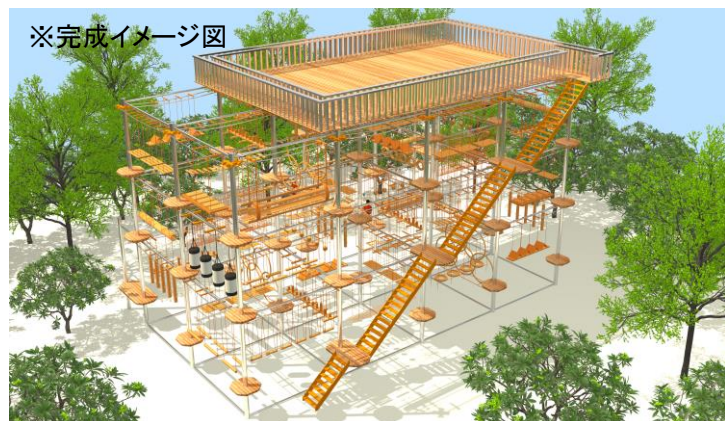

【本プレスリリースに関するお問い合わせ】

企業名 : 株式会社 マックアース(東京事務所) 広報担当 : 仁井田邦彦(ニイダ クニヒコ)
住所 : 〒104-0031 東京都中央区京橋3-9-6 GM-3ビル8階
TEL : 050-3852-3799 FAX : 050-3730-6226 Mobile : 080-1255-3856
E-MAIL : k.niida@macearthgroup.com URL : <https://www.macearthgroup.jp/>