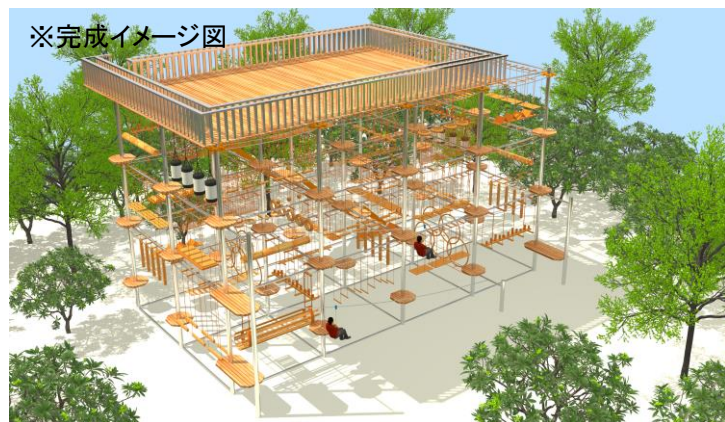

※完成イメージ図

標高約1,000mの山頂に高さ10m 幅20mの 巨大ジャングルジム「tic! tac! クライム MINEYAMA」が 8/10(金) オープン決定！

株式会社 マックアース(本社:兵庫県養父市/代表取締役CEO一ノ本達己)は、兵庫県神河町の指定管理者として、日本で14年ぶりの新規スキー場の夏事業「峰山高原リゾート・グリーンピーク」に標高 約1,000mの山頂エリアに、高さ10m 幅20m の巨大ジャングルジム「tic! tac! クライム MINEYAMA」が2018年8/10(金)にオープンが決定しました。巨大ジャングルジムの「tic! tac! クライム MINEYAMA」には、大人から子供まで幅広い年齢層が満足して遊べる60種類のコースを設け、その中には遊ばれる方のレベルに合わせ様々な難易度のコースがございます。また、巨大ジャングルジム「tic! tac! クライム MINEYAMA」の最上階には、天気が良ければ瀬戸内海や明石海峡大橋などの景色が一望でき、ゆっくり休める展望テラス(座席数30席)もございます。夏の峰山高原リゾートは、巨大ジャングルジム「tic! tac! クライム MINEYAMA」以外にも幅広い層に安心して遊んで頂けるコンテンツを数多く用意して、皆様のお越しをお待ちしております。

営業期間 : 8/10(土) ~ 11/3(日) ※予定
営業時間 : 10:00 ~ 16:00 ※8/10(金)は12:00~16:00
リフト : 第2ペアリフト マウンテンラインのみ乗車可能
駐車台数 : 450台(夏季期間は無料)
レストラン : センターハウス内1店舗/ホテルリラクシア1店舗
(他、ケータリングカーの出展もございます)
住所 : 〒679-3125兵庫県神崎郡神河町上小田881-146
電話番号 : 0790-34-1900
ホームページ : <http://mineyama-kogen-resort.com/green/>

<スケジュール> ※プレスデーの事前申込は不要ですが中継車で来られる際は、ご連絡ください

日程	時間	内容
8/10(金)	12:00 ~ 16:00	無料+プレスデー
8/11(土)	10:00 ~ 16:00	グランドオープン

<料金表>

メニュー	料金
tic! tac! クライム利用料 (1時間)	大人 ¥2,000 ※中学生以上
	子供 ¥1,500
tic! tac! クライム利用料 + リフト往復券	大人 ¥2,600 (利用料 ¥2,000+リフト券 ¥600)
	子供 ¥2,100 (利用料 ¥1,500+リフト券 ¥600)
tic! tac! クライム展望のみ	大人/子供 共通 ¥300
tic! tac! クライム展望 リフト往復	大人/子供 共通 ¥1,000 (リフト ¥700+展望 ¥300)
リフト料金	大人/子供 共通片道券 ¥400
	大人/子供 共通往復券 ¥700

※完成イメージ図