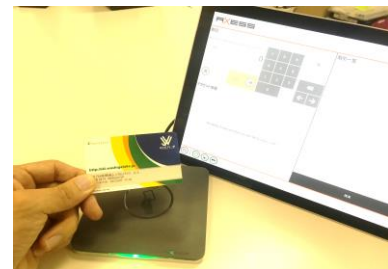

- ICカードリフト券に電子マネーチャージが可能。施設内をキャッシュレスで楽しめます。 ※一部除外店舗あり
- WEBで、リフト券の事前購入が可能！発券所に並ばず専用セルフ発券機、または直接リフト乗車！
- リフト券を専用WEBサイトで4回買うと、リフト券1枚無料になる特典付！
- 専用WEBサイトで購入すると金額に応じてポイントを付与！特典ボーナスイベントも開催予定！
- LIPACAシステムは、会員登録制度を利用しており、ダイレクトマーケティングが可能になる。
- 顧客の年齢層や購買行動などの幅広いデータを取得し、マーケティング分析に活用が可能！
- マーケティングの観点以外にも、スキー場運営における人手不足の解消へもアプローチ！

■鷺ヶ岳LIPACA電子マネーシステム

- ① リフト券売所
- ② レストランロッキー
- ③ レンタルコーナー(センターハウス内)
- ④ 売店(センターハウス内)
- ⑤ 鷺の湯(センターハウス内)

リフト券購入イメージ

■LIPACAシステム導入スキー場

<鷺ヶ岳スキー場>

営業期間 : 2018年12/21(金)~2019年4/7(日) 予定
所在地 : 〒501-5303 岐阜県郡上市高鷺町大鷺3250
TEL : 0575-72-5105
ホームページ : <https://ski.washigatake.jp/>